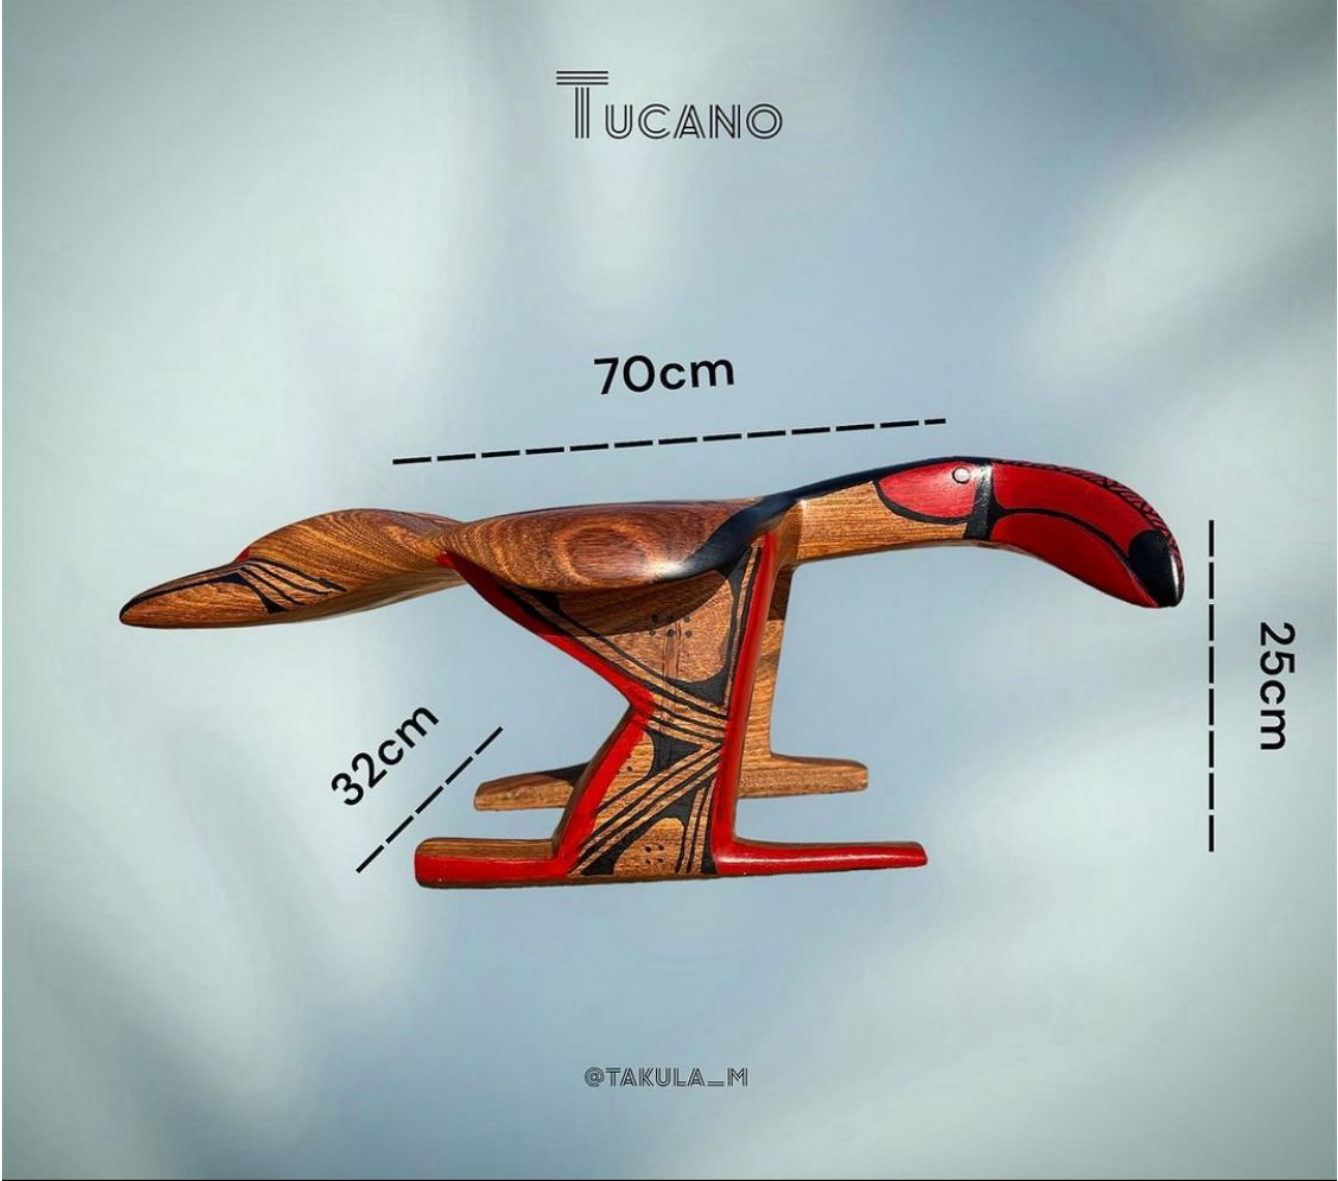

Paca 69x29x23cm USD1.600,00

Armadillo 64x26x27cm USD1.390,00

Mehinako Wood Zoo Seats

USD430,00

USD475,00

USD350,00

USD645,00

USD475