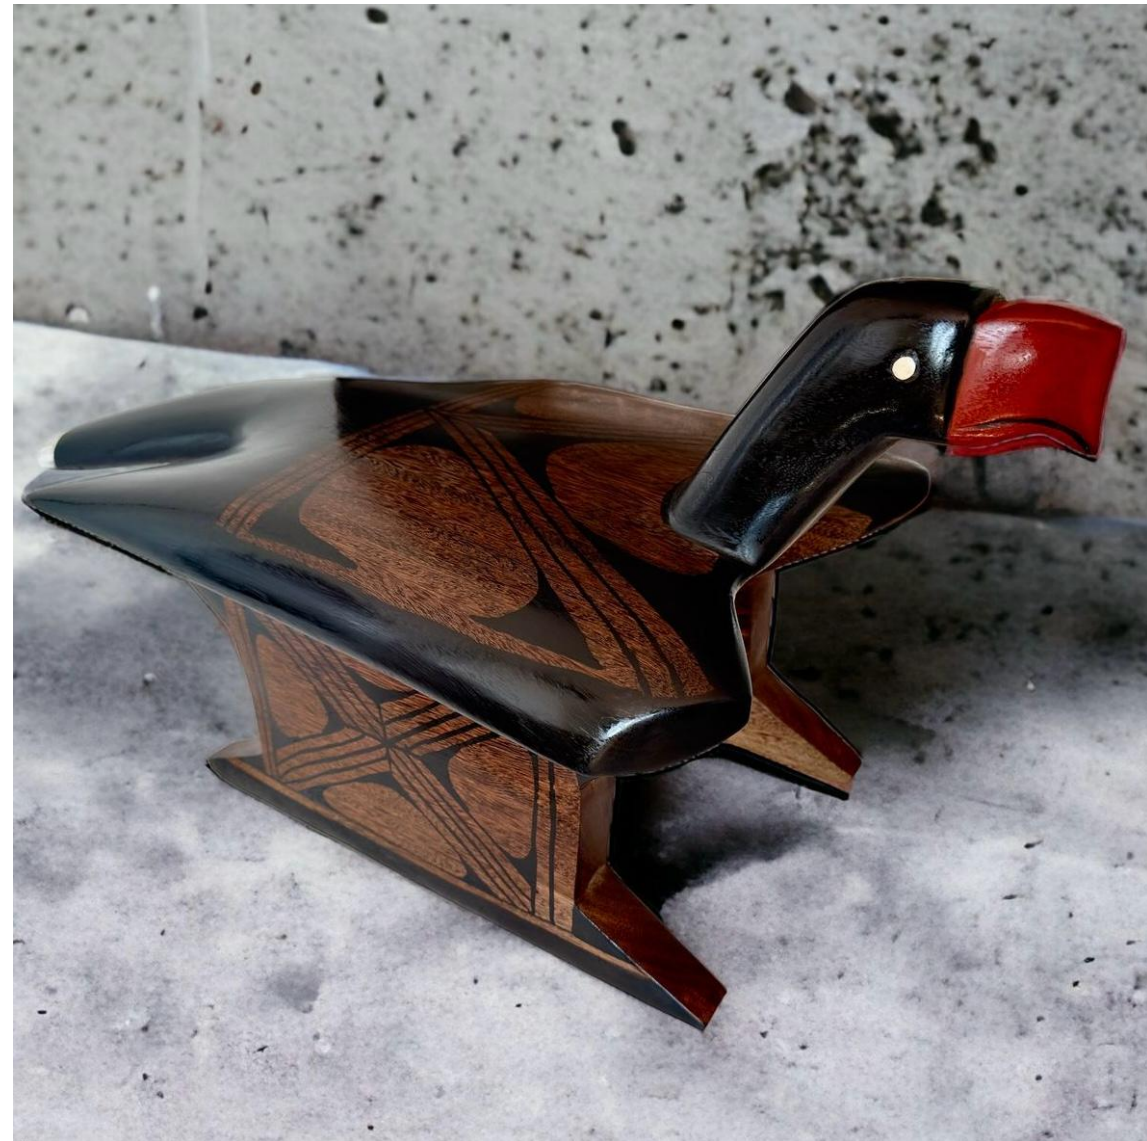

Mehinako Wood Zoo Seats

Mutum 80x30x38cm USD2.225,00

Anta 58x26x22cm USD1.290,00

Crab 34x18x27cm USD900,00

Tamanduá 116x33x31cm USD2.225,00

Jaguar 114x33x31cm USD2.225,00

Monkey 73x26x30cm USD1.800,00

Ärpia 32x19x25cm USD1.390,00

Paca 69x29x23cm USD1.600,00

Armadillo 64x26x27cm USD1.390,00

Mehinako Wood Zoo Seats

USD430,00

USD475,00

USD350,00

USD645,00

USD475