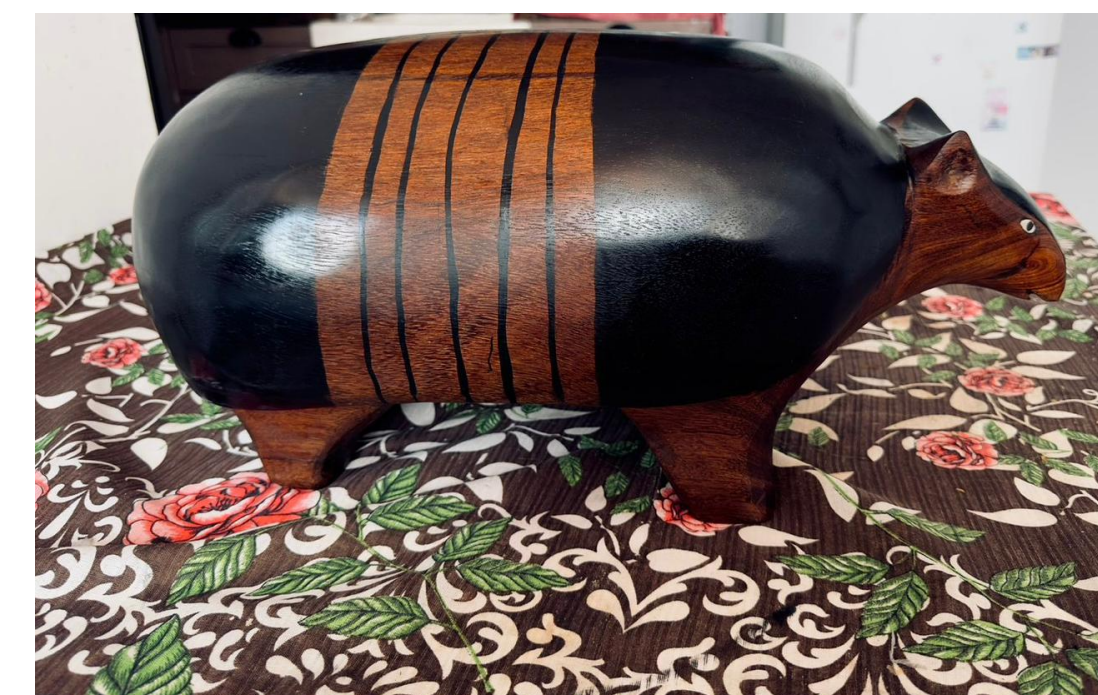

Mehinako Wood Zoo Seats

Mutum 80x30x38cm USD2.225,00

Anta 58x26x22cm USD1.290,00

Crab 34x18x27cm USD900,00

Tamanduá 116x33x31cm USD2.225,00

Jaguar 114x33x31cm USD2.225,00

Monkey 73x26x30cm USD1.800,00

Ärpia 32x19x25cm USD1.390,00

Paca 69x29x23cm USD1.600,00

Armadillo 64x26x27cm USD1.390,00

Mehinako Wood Zoo Seats

USD430,00

USD475,00

USD350,00

USD645,00

USD475