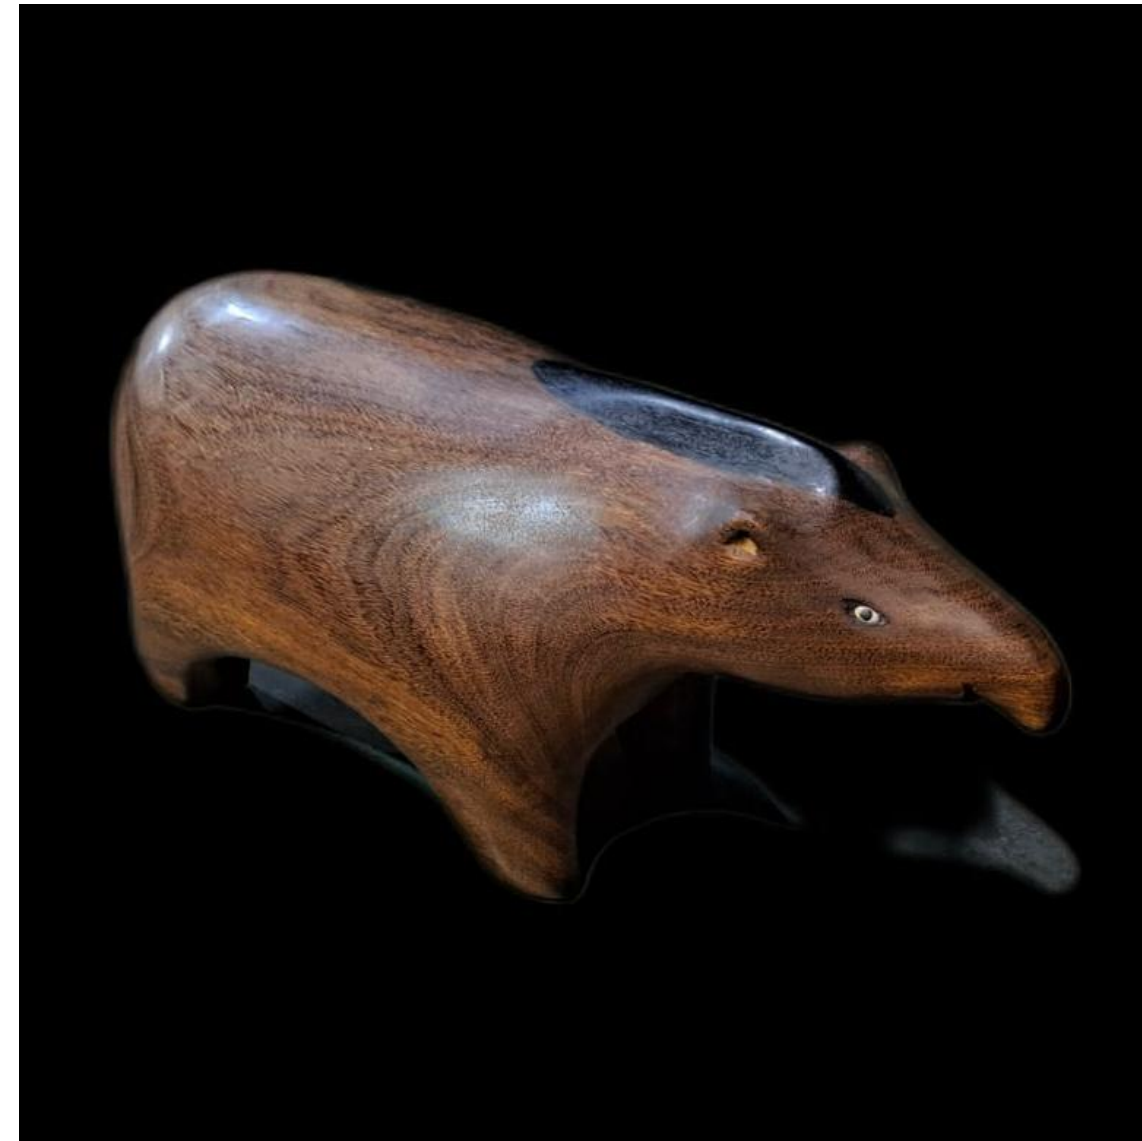

Mehinako Wood Zoo Seats

Mutum 80x30x38cm USD2.225,00

Anta 58x26x22cm USD1.290,00

Crab 34x18x27cm USD900,00

Tamanduá 116x33x31cm USD2.225,00

Jaguar 114x33x31cm USD2.225,00

Monkey 73x26x30cm USD1.800,00

Ärpia 32x19x25cm USD1.390,00

Paca 69x29x23cm USD1.600,00

Armadillo 64x26x27cm USD1.390,00

Mehinako Wood Zoo Seats

USD430,00

USD475,00

USD350,00

USD645,00

USD475